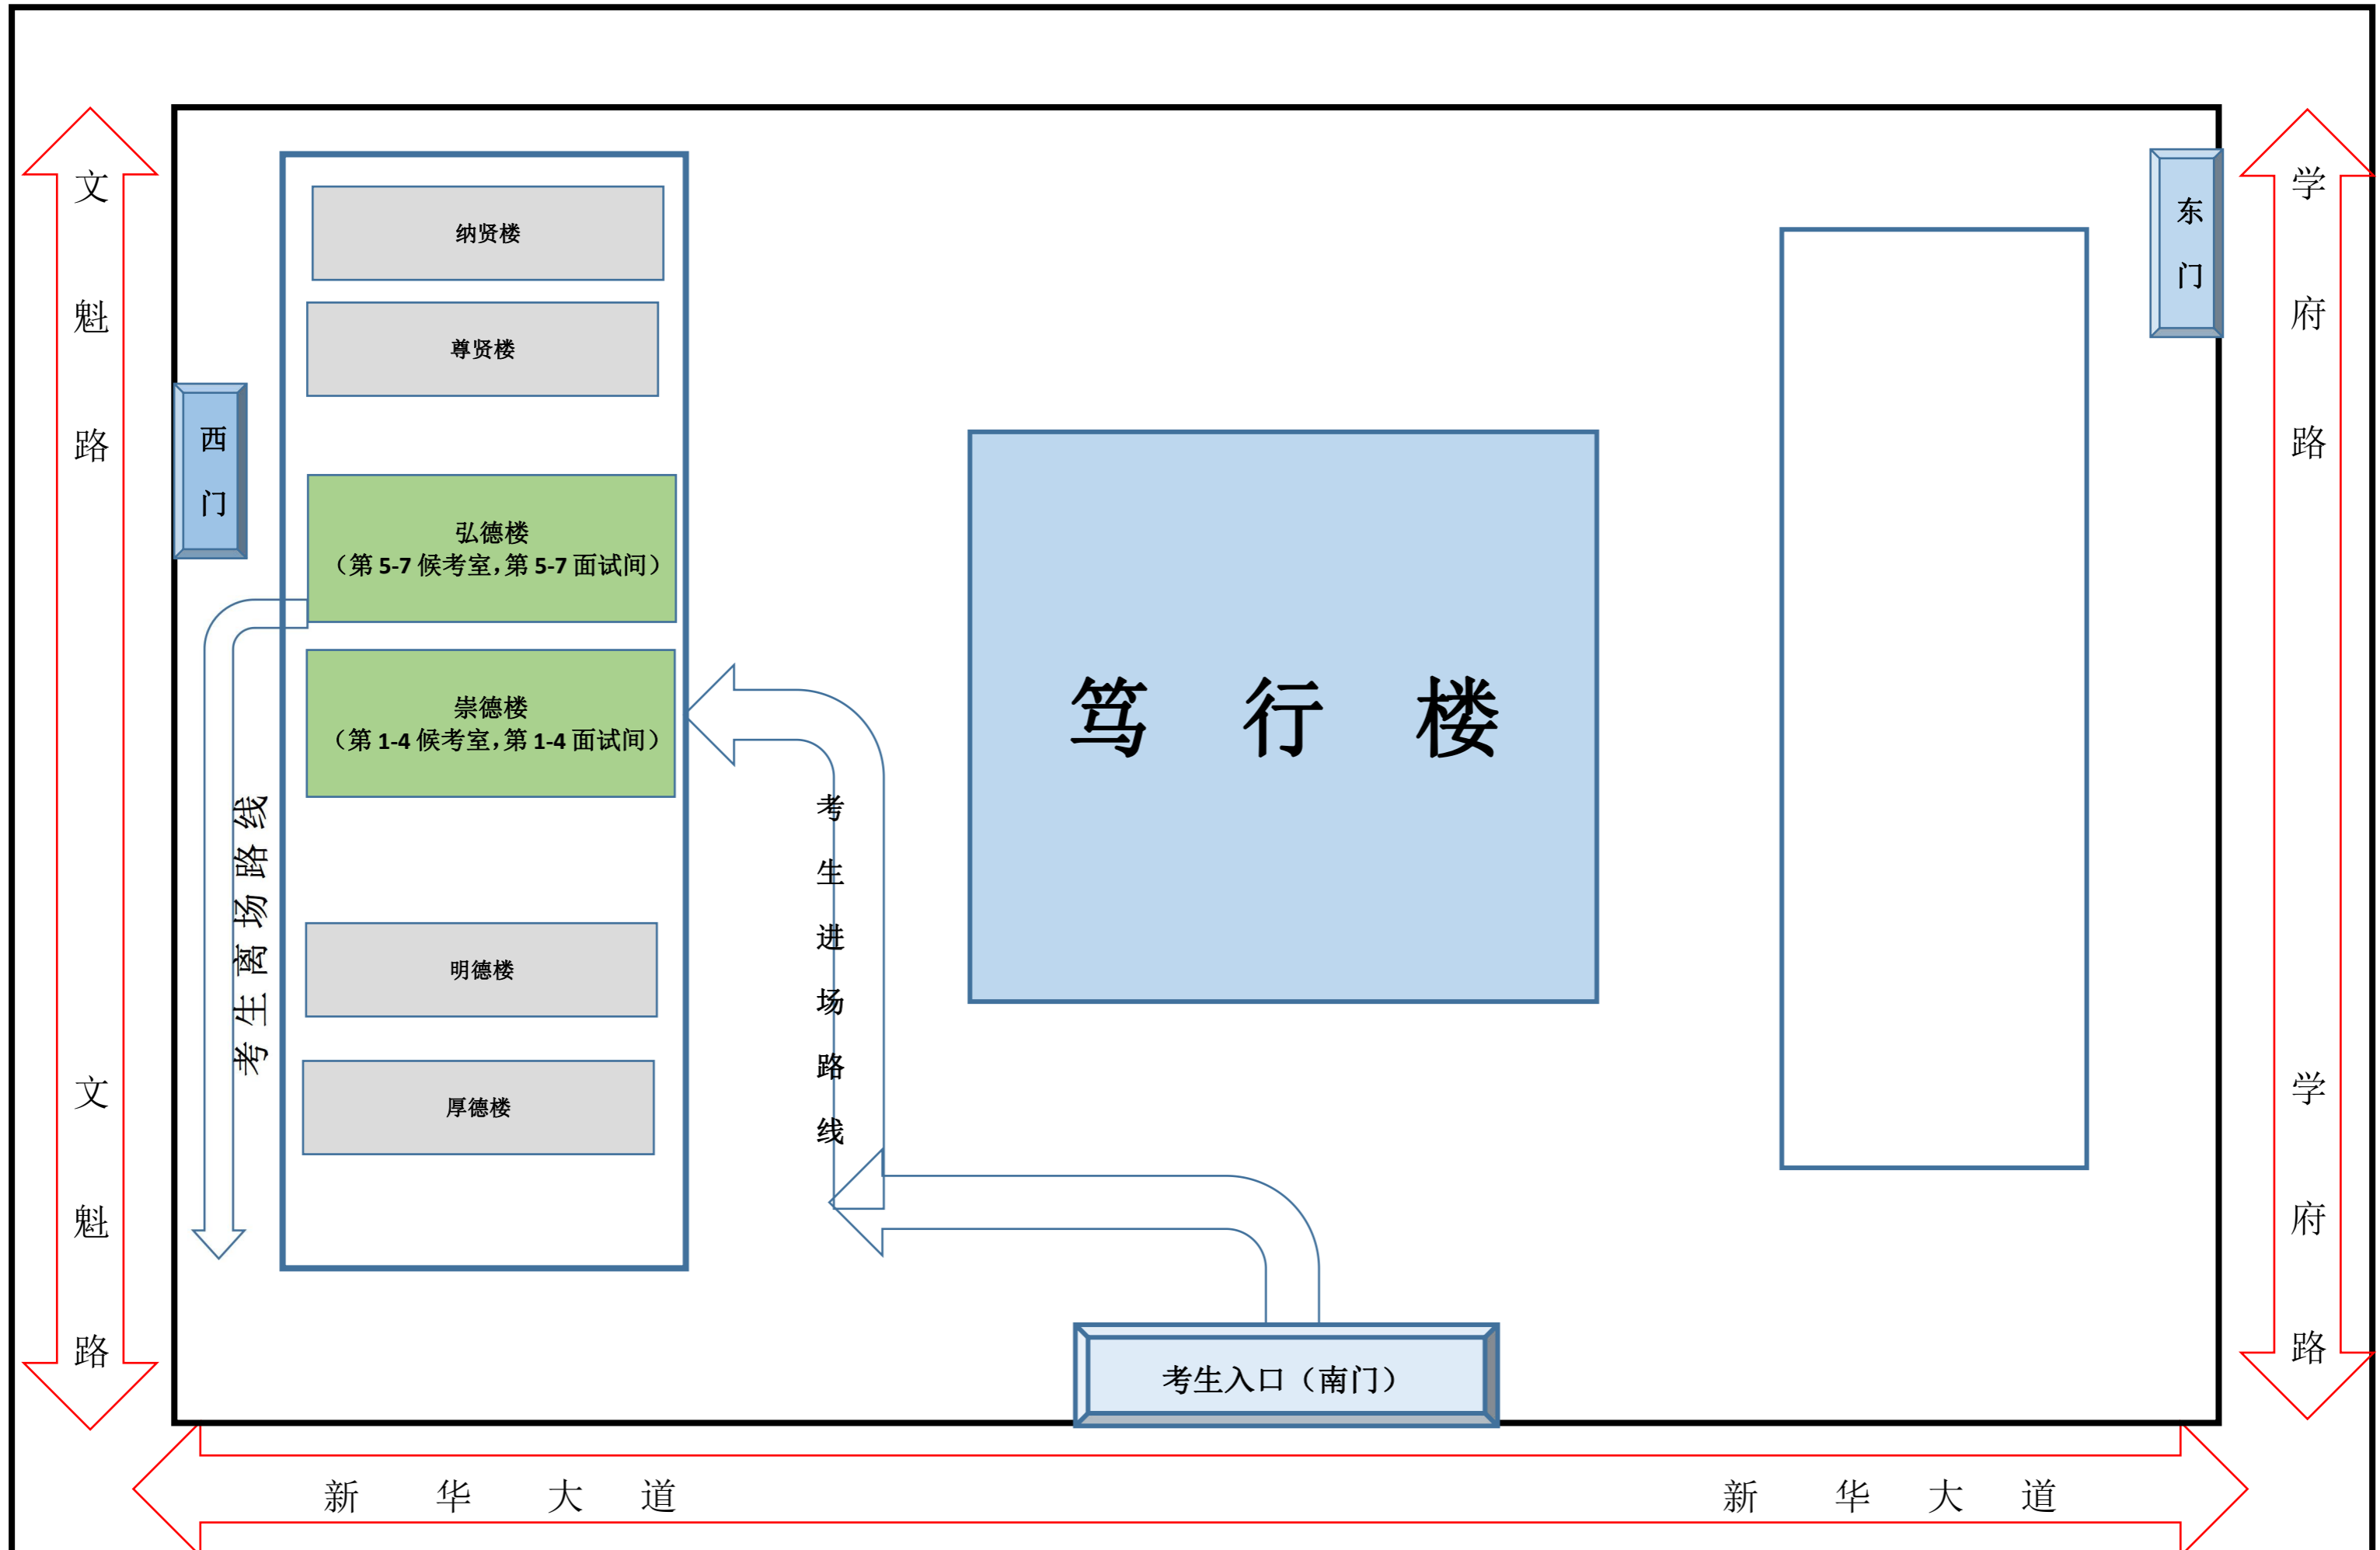

2023年葛店经开区中小学（幼儿园）教师招聘考场分布平面图（葛店高中新校区）

2023 年葛店经开区中小学（幼儿园）教师招聘考场分布平面图（葛店高中新校区）

面试考场（崇德楼）

三楼	厕所	楼梯(考生离场)	第 4 候考室	第 3 候考室	第 2 候考室	第 1 候考室	楼梯(考生进场)
二楼	厕所	楼梯(考生离场)	第 4 面试间	第 3 面试间	第 2 面试间	第 1 面试间	楼梯(考生进场)
一楼	楼梯(考生离场)						楼梯(考生进场)

2023 年葛店经开区中小学（幼儿园）教师招聘考场分布平面图（葛店高中新校区）

面试考场（弘德楼）

三楼	厕所	楼梯(考生离场)		第7候考室	第6候考室	第5候考室	楼梯(考生进场)
二楼	厕所	楼梯(考生离场)		第7面试间	第6面试间	第5面试间	楼梯(考生进场)
一楼	楼梯(考生离场)						楼梯(考生进场)